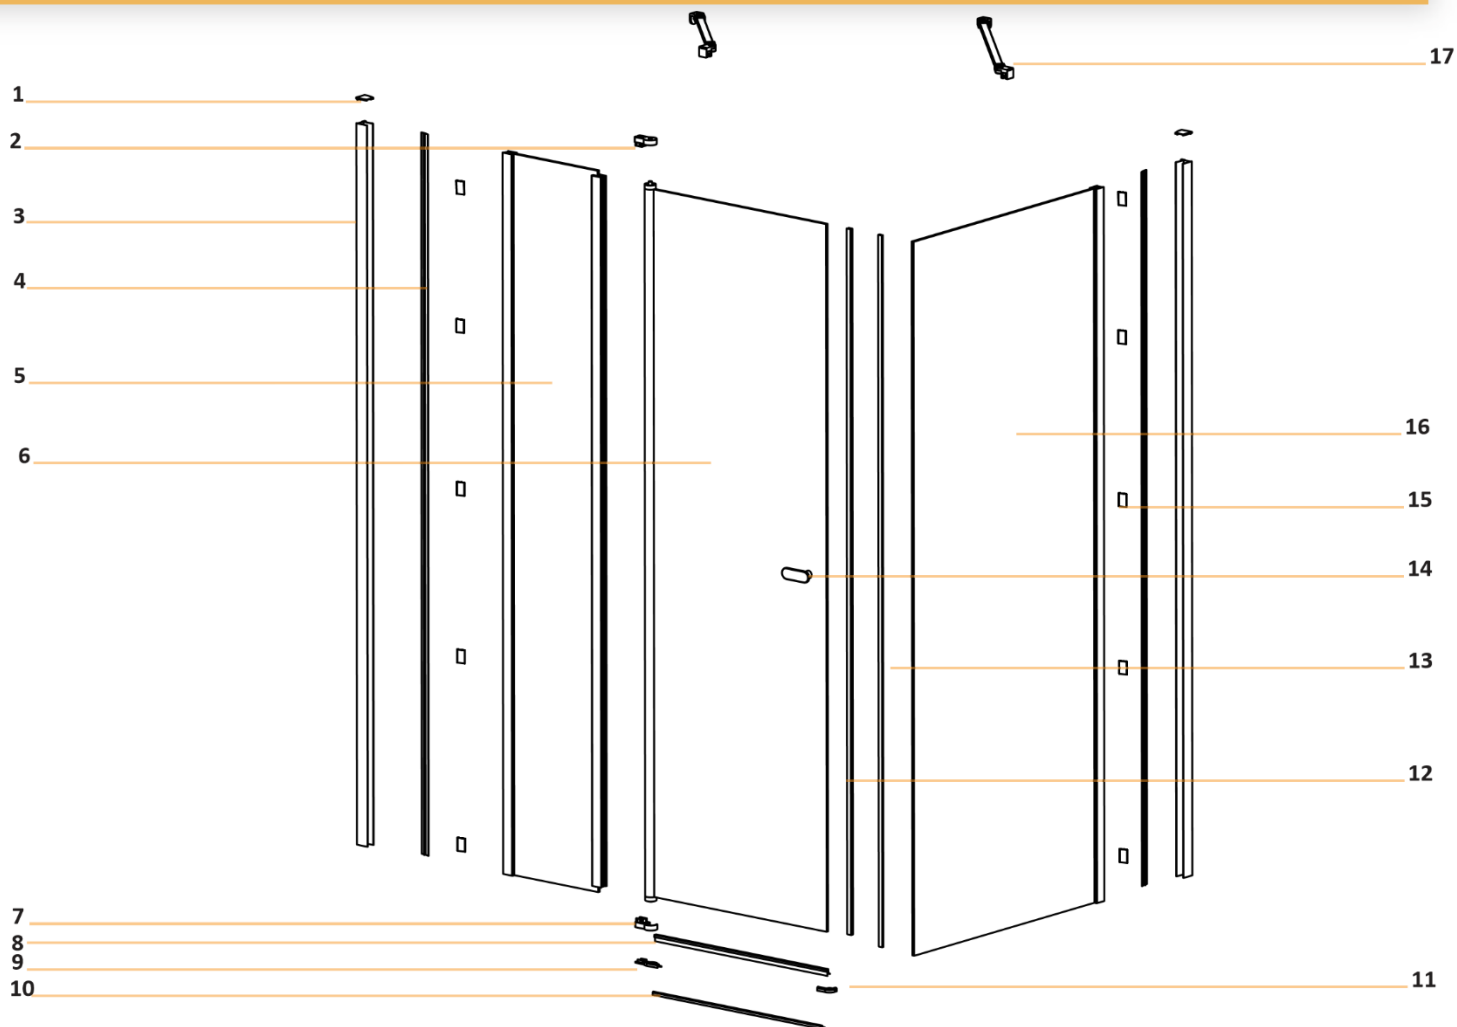

# NEW SOLEO BLACK

1

2

	A	B	C	D	H
90x80x195	89,5-91	78,5-80	26,5	60	195
90x90x195	89,5-91	88,5-90	26,5	60	195
90x100x195	89,5-91	98,5-100	26,5	60	195
100x80x195	99,5-101	78,5-80	26,5	70	195
100x90x195	99,5-101	88,5-90	26,5	70	195
100x100x195	99,5-101	98,5-100	26,5	70	195
110x80x195	109,5-111	78,5-80	36,5	70	195
110x90x195	109,5-111	88,5-90	36,5	70	195
110x100x195	109,5-111	98,5-100	36,5	70	195
120x80x195	119,5-121	78,5-80	46,5	70	195
120x90x195	119,5-121	88,5-90	46,5	70	195
120x100x195	119,5-121	98,5-100	46,5	70	195

3

4

L

P

7

8

11

12

24 H