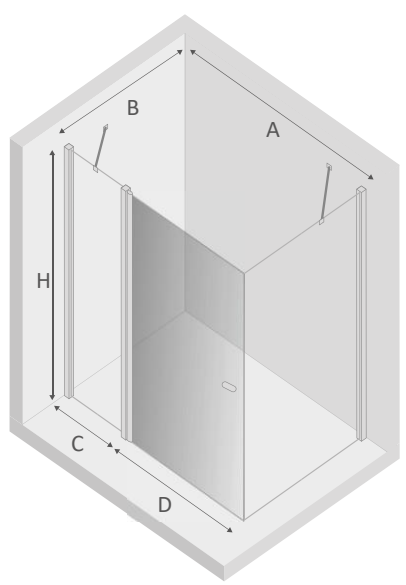

# NEW SOLEO BLACK

1

2

	A	B	C	D	H
90x80x195	89,5-91	78,5-80	26,5	60	195
90x90x195	89,5-91	88,5-90	26,5	60	195
90x100x195	89,5-91	98,5-100	26,5	60	195
100x80x195	99,5-101	78,5-80	26,5	70	195
100x90x195	99,5-101	88,5-90	26,5	70	195
100x100x195	99,5-101	98,5-100	26,5	70	195
110x80x195	109,5-111	78,5-80	36,5	70	195
110x90x195	109,5-111	88,5-90	36,5	70	195
110x100x195	109,5-111	98,5-100	36,5	70	195
120x80x195	119,5-121	78,5-80	46,5	70	195
120x90x195	119,5-121	88,5-90	46,5	70	195
120x100x195	119,5-121	98,5-100	46,5	70	195

3

4

L

P

7

8

11

12