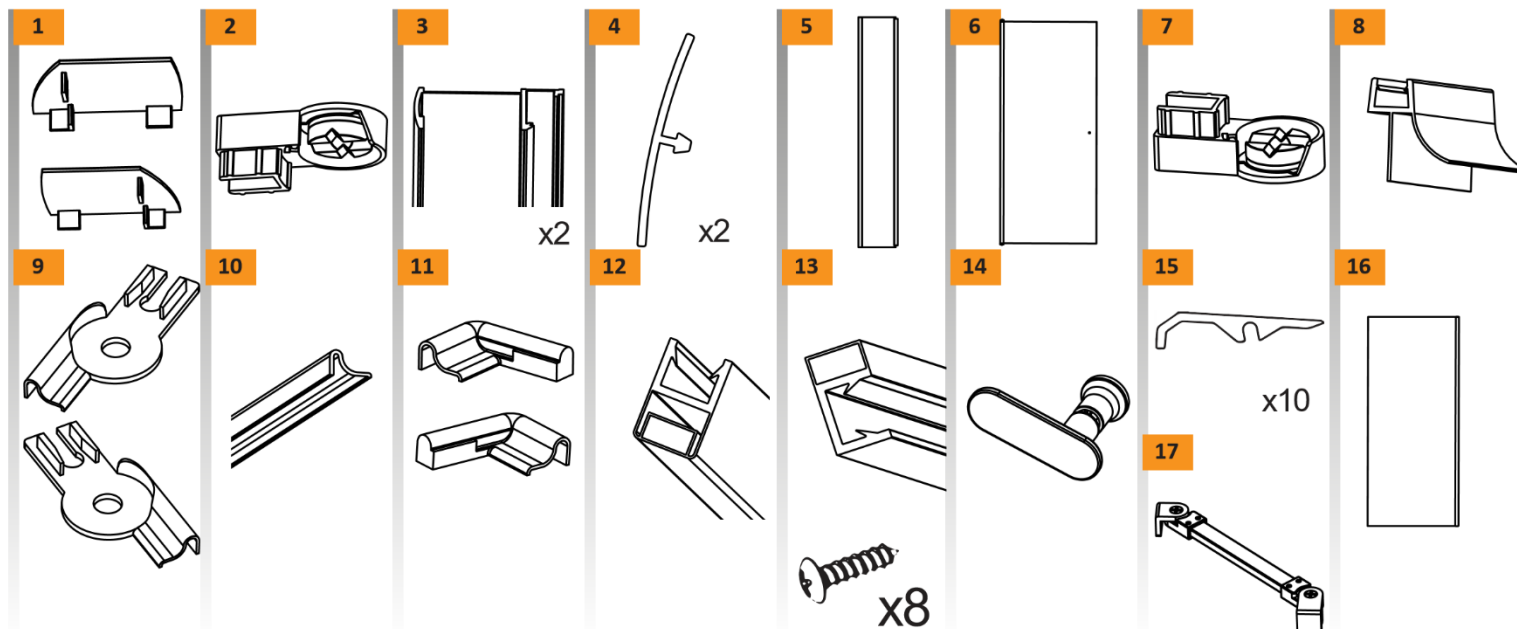

# NEW SOLEO BLACK

1

2

	A	B	C	D	H
90x80x195	89,5-91	78,5-80	26,5	60	195
90x90x195	89,5-91	88,5-90	26,5	60	195
90x100x195	89,5-91	98,5-100	26,5	60	195
100x80x195	99,5-101	78,5-80	26,5	70	195
100x90x195	99,5-101	88,5-90	26,5	70	195
100x100x195	99,5-101	98,5-100	26,5	70	195
110x80x195	109,5-111	78,5-80	36,5	70	195
110x90x195	109,5-111	88,5-90	36,5	70	195
110x100x195	109,5-111	98,5-100	36,5	70	195
120x80x195	119,5-121	78,5-80	46,5	70	195
120x90x195	119,5-121	88,5-90	46,5	70	195
120x100x195	119,5-121	98,5-100	46,5	70	195

3

4

L

P

7

8

11

12

24 H