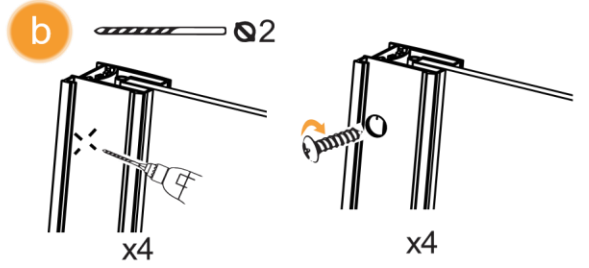

# NEW SOLEO BLACK

1

2

	A	B	C	D	H
90x80x195	89,5-91	78,5-80	26,5	60	195
90x90x195	89,5-91	88,5-90	26,5	60	195
90x100x195	89,5-91	98,5-100	26,5	60	195
100x80x195	99,5-101	78,5-80	26,5	70	195
100x90x195	99,5-101	88,5-90	26,5	70	195
100x100x195	99,5-101	98,5-100	26,5	70	195
110x80x195	109,5-111	78,5-80	36,5	70	195
110x90x195	109,5-111	88,5-90	36,5	70	195
110x100x195	109,5-111	98,5-100	36,5	70	195
120x80x195	119,5-121	78,5-80	46,5	70	195
120x90x195	119,5-121	88,5-90	46,5	70	195
120x100x195	119,5-121	98,5-100	46,5	70	195

3

4

L

P

7

8

11

12