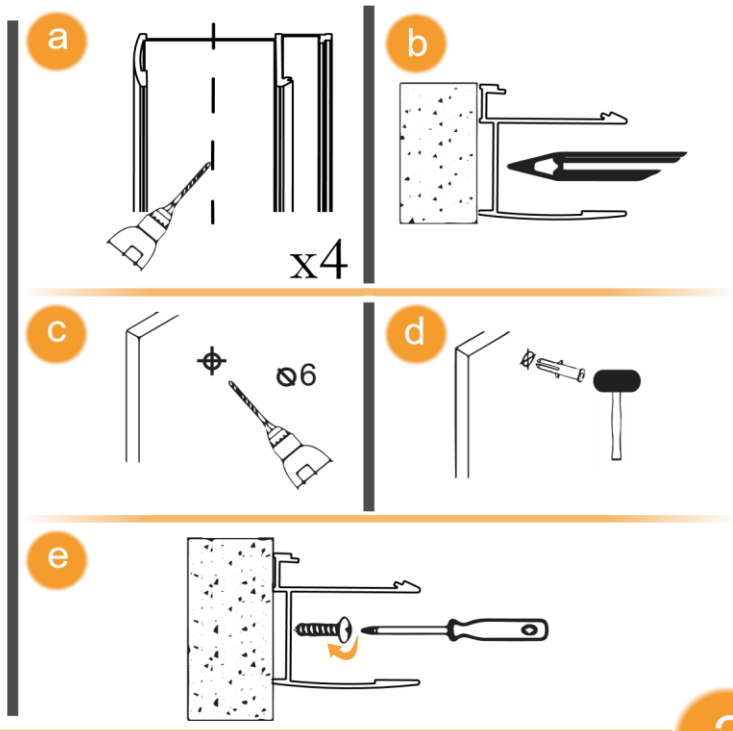

# NEW SOLEO BLACK

1

2

	A	B	C	D	H
90x80x195	89,5-91	78,5-80	26,5	60	195
90x90x195	89,5-91	88,5-90	26,5	60	195
90x100x195	89,5-91	98,5-100	26,5	60	195
100x80x195	99,5-101	78,5-80	26,5	70	195
100x90x195	99,5-101	88,5-90	26,5	70	195
100x100x195	99,5-101	98,5-100	26,5	70	195
110x80x195	109,5-111	78,5-80	36,5	70	195
110x90x195	109,5-111	88,5-90	36,5	70	195
110x100x195	109,5-111	98,5-100	36,5	70	195
120x80x195	119,5-121	78,5-80	46,5	70	195
120x90x195	119,5-121	88,5-90	46,5	70	195
120x100x195	119,5-121	98,5-100	46,5	70	195